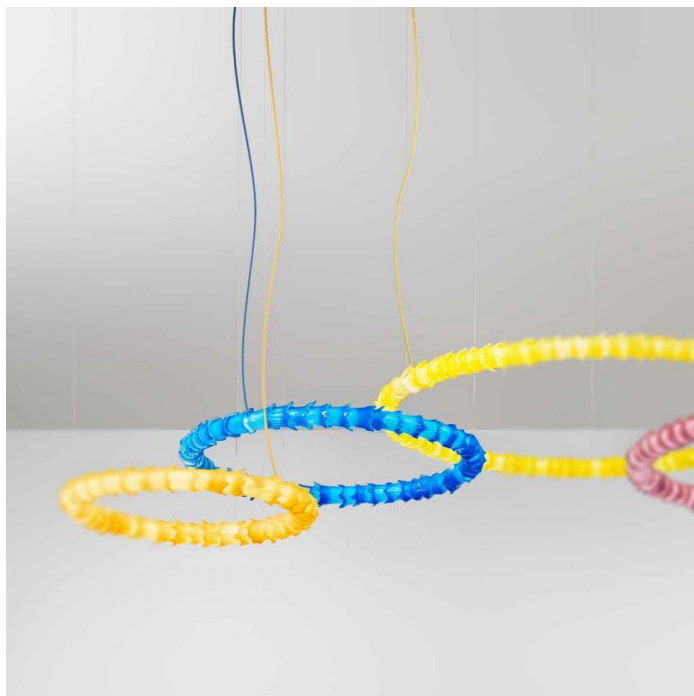

OR ILLUMINAZIONE

COLLEZIONE: IL VETRO

SERIE: CARNEVALE

PRODOTTO: RONDÒ/S85 BLU

#### DATI TECNICI

LAMPADE	LED
DIAMETRO	CM 85
ALTEZZA	CM 7/157
DIAMETRO	IN 33
ALTEZZA	IN 3/62